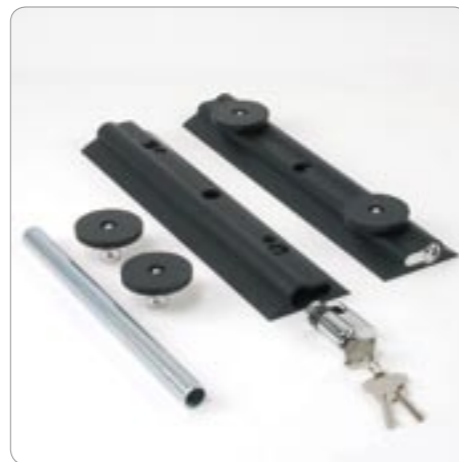

SecuPad ProLine

De SecuPad ProLine is echt een alleskunner. Ziekenhuizen gebruiken dit product voor het vastzetten van kostbare apparatuur. Universiteiten zetten er hun meetapparatuur mee vast. Kantoren en scholen beveiligen er computers mee.

En er zijn zelfs klanten die SecuPad ProLine gebruiken voor het vastzetten van hun dure espressoapparaten.

Feit is in ieder geval dat het beveiligingsniveau van SecuPad ProLine onvergelijkbaar hoog is. Internationaal ontving dit product dan ook diverse keurmerken. In Nederland voldoet het aan het welbekende SKG keurmerk.

Code	Product	Prijs
51300	SecuPad ProLine	€ 85,00
	Meerprijs sluitsysteem KA	€ 4,50
	Zonder meerprijs ook zilverkleur leverbaar!