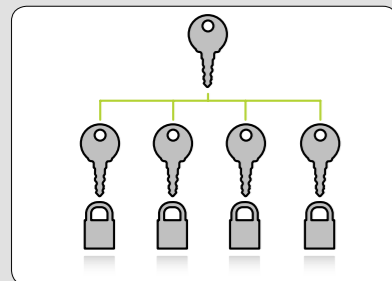

Sloten hebben in principe allemaal verschillende sleutelnummers. In de praktijk is dat weliswaar een veilige, maar met name bij grote aantallen eigenlijk ook een erg onpraktische oplossing.

Daarom laat SecuPlus u kiezen uit drie verschillende sleutelopties die u helpen de controle over uw beveiligingssysteem overzichtelijk te houden; maar uiteraard wel zonder moeilijke voorwaarden.

SecuPlus levert sleutelopties:

- uit voorraad
- meestal zonder afname beperking
- ook is nabestellen later vaak nog mogelijk

KD

KA

MK

SecuPlus hangsloten

SecuPlus Lock I

Het kleinste SecuPlus hangslot. Bijzonder geschikt voor 'moeilijke' situaties waar gewone hangsloten vanwege hun formaat niet passen. Ideaal slot voor het afsluiten van computerkasten!