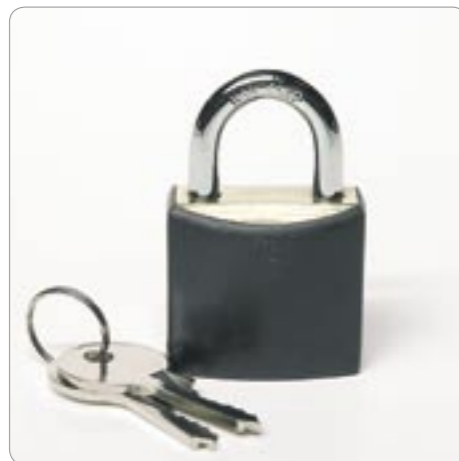

Sloten hebben in principe allemaal verschillende sleutelnummers. In de praktijk is dat weliswaar een veilige, maar met name bij grote aantallen eigenlijk ook een erg onpraktische oplossing.

Daarom laat SecuPlus u kiezen uit drie verschillende sleutelopties die u helpen de controle over uw beveiligingssysteem overzichtelijk te houden; maar uiteraard wel zonder moeilijke voorwaarden.

SecuPlus levert sleutelopties:

- uit voorraad
- meestal zonder afname beperking
- ook is nabestellen later vaak nog mogelijk

KD

KA

MK

SecuPlus hangsloten

SecuPlus Lock I

Het kleinste SecuPlus hangslot. Bijzonder geschikt voor 'moeilijke' situaties waar gewone hangsloten vanwege hun formaat niet passen. Ideaal slot voor het afsluiten van computerkasten!

SecuPlus Lock II

Het 'standaard' SecuPlus hangslot. Solide messing slotkast met een gehard stalen beugel en vanzelfsprekend voorzien van dubbele borging. Leverbaar met diverse sluitopties.

• Specificaties SecuPlus Lock II