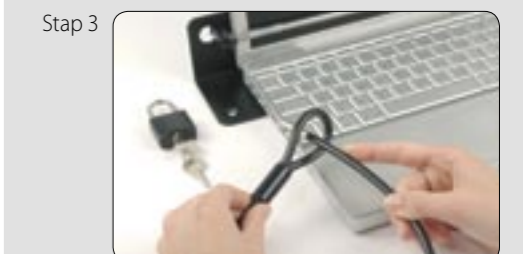

SecuSaver in de praktijk...

Laat u niet afschrikken door het robuuste uiterlijk van de SecuSaver. Stelen is inderdaad erg lastig maar uw laptop beveiligen is echt niet moeilijker dan met het 'gewone laptopslotje' dat u nu al gebruikt als u onderweg bent!