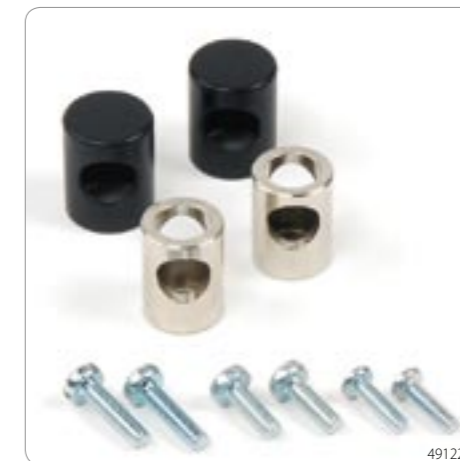

CableClip in de praktijk...

SecuPlus is de uitvinder van de CableClip; een originele oplossing om een hangslot met een kabel te verbinden als de beugel van het hangslot te dik is voor het kabeloog.

SecuPlus staalkabels

SecuPlus 7mm kabels

De standaard kabel zoals die in veel SecuPlus sets terug te vinden is. Vormt voor de meeste gebruikers een ideale mix tussen sterkte en flexibiliteit.

Standaard worden deze kabels voorzien van een bal/oog configuratie. Hierdoor kunnen sloten met een maximale beugeldiameter zonder tussenkomst van een CableClip aan de kabel gekoppeld worden.

• Specificaties SecuPlus 7mm kabels

Samenstelling	7x19
Diameter	± Ø 7mm
Kleuren	zwart, beige, transparant en wit
Kabeleinden	bal, kabelverbinder, slotoog of lus(sen) zijn mogelijk

Code	Product	Prijs
47180	SecuPlus SaveLine Cable 180	€ 14,00
	Meerprijs per extra meter lengte	€ 5,50

SecuPlus 9mm kabels

De standaard kabel uit de SecuPlus ProLine sets. Tevens de eerste beveiligingskabel voor waardevolle apparatuur ooit, die een SKG keurmerk kreeg.

Een SecuPlus 9mm kabel is net wat dikker en sterker dan een standaardkabel en daardoor nog beter geschikt voor de wat risicovollere omgevingen. Vanzelfsprekend is ook deze kabel in elke gewenste lengte en samenstelling leverbaar.

• Specificaties SecuPlus 9mm kabels

Samenstelling	6x19+1
Diameter	± Ø 9mm
Kleuren	zwart, beige, rood en wit
Kabeleinden	bal, kabelverbinder, slotoog of lus(sen) zijn mogelijk

Code	Product	Prijs
45200	SecuPlus ProLine Cable 200	€ 18,00
	Meerprijs per extra meter lengte	€ 6,00

SecuPlus 12mm kabels

De absolute top op het gebied van veiligheidskabels voor waardevolle apparatuur. Deze oersterke 12mm dikke kabel verdiende gemakkelijk een SKG veiligheidscertificaat.