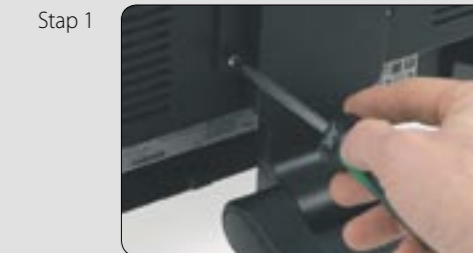

UniLock in de praktijk...

Een echte alleskunner. Door simpelweg een schroef uit het te beveiligen apparaat te halen en UniLock ervoor terug te schroeven ontstaat een solide ankerpunt voor SecuPlus kabels en sloten.