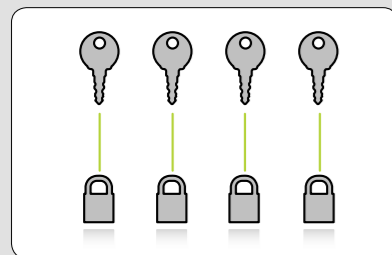

Sloten en sleutels in de praktijk...

Sloten hebben in principe allemaal verschillende sleutelnummers. In de praktijk is dat weliswaar een veilige, maar met name bij grote aantallen eigenlijk ook een erg onpraktische oplossing.

Daarom laat SecuPlus u kiezen uit drie verschillende sleutelopties die u helpen de controle over uw beveiligingssysteem overzichtelijk te houden; maar uiteraard wel zonder moeilijke voorwaarden.

SecuPlus levert sleutelopties:

- uit voorraad
- meestal zonder afname beperking
- ook is nabestellen later vaak nog mogelijk

KD