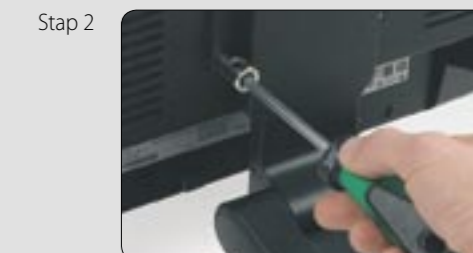

UniLock in de praktijk...

Een echte alleskunner. Door simpelweg een schroef uit het te beveiligen apparaat te halen en UniLock ervoor terug te schroeven ontstaat een solide ankerpunt voor SecuPlus kabels en sloten.